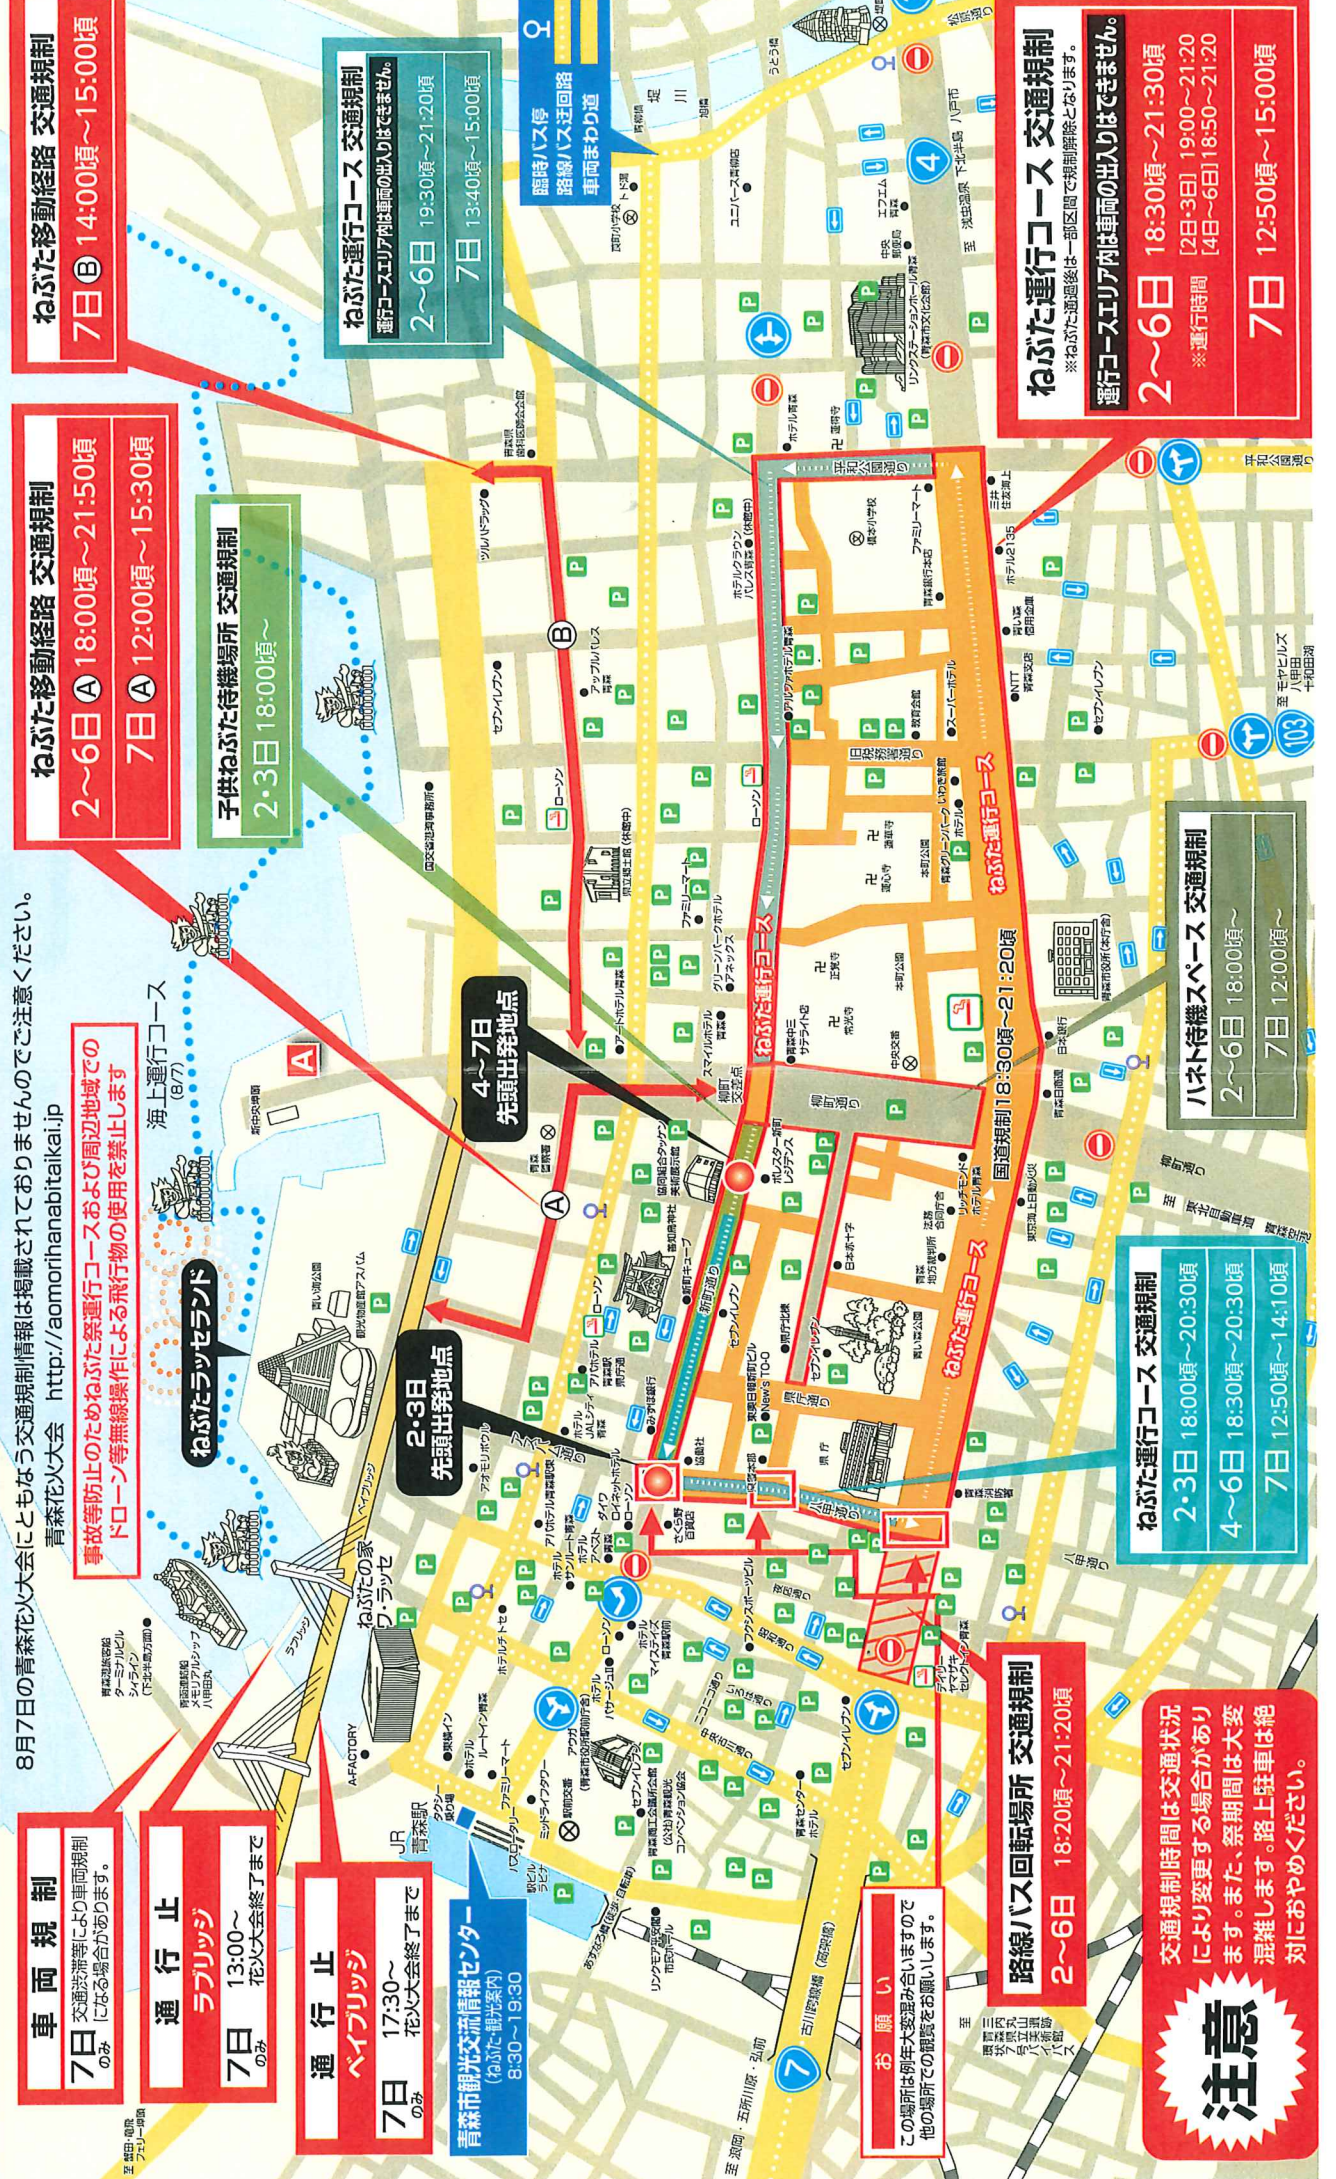

交通マップ 8/2火▶7日

ねぶたの運行スケジュール

※運行時間内にねぶたが一周した場合はその地点で終了となります。ねぶたが一周しない場合もあります。

2日・3日 19:00～21:20 4日～6日 18:50～21:20 7日 13:00～15:00頃
協働社ビル前が先頭子供ねぶたの出発地点となり、順次スタートします。
ポリスター新町レジデンス前が先頭ねぶたの出発地点となり、19:15～20:45頃順次スタートします。

A～C 無料駐車場 (8月2日～7日) ④の第7日は利用不可 ②有料駐車場 ③有料駐車場 ⑤有料駐車場 ⑥有料駐車場

8月7日の青森花火大会にもなう交通規制情報は掲載されており、ご注意ください。
青森花火大会 <http://aomorihanabaikaikai.jp>

事故等防止のためねぶたの祭運行コースおよび周辺地域でのドローン等無線操作による飛行物の使用を禁止します

車両規制
7日 交通が滞りにより車両規制のみになる場合があります。

通行止 ラブリッジ
7日 13:00～花火大会終了まで

通行止 ペイブリッジ
7日 17:30～花火大会終了まで

青森市観光交流情報センター
(ねぶた観光案内)
8:30～19:30

お 願 い
この場所は例年大変混み合いますので他の場所での観覧をお願いいたします。

路線バス回転場所 交通規制
2～6日 18:20頃～21:20頃

ねぶたの運行コース 交通規制
2～6日 18:00頃～20:30頃
4～6日 18:30頃～20:30頃
7日 12:50頃～14:10頃

ねぶたの移動経路 交通規制
7日 14:00頃～15:00頃

ねぶたの待機スペース 交通規制
2～6日 18:00頃～
7日 12:00頃～

注意
交通規制時間は交通状況により変更する場合があります。また、祭期間は大変混雑します。路上駐車は絶対におやめください。

ねぶたの移動経路 交通規制
7日 14:00頃～15:00頃

ねぶたの移動経路 交通規制
2～6日 A 18:00頃～21:50頃
7日 A 12:00頃～15:30頃

子供ねぶたの待機場所 交通規制
2・3日 18:00頃～

先頭出発地点
4～7日

先頭出発地点
2・3日

ねぶたの運行コース 交通規制
2～6日 18:30頃～21:30頃
[2日・3日] 19:00～21:20
[4日～6日] 18:50～21:20
※運行時間

ねぶたの運行コース 交通規制
2～6日 18:00頃～
7日 12:00頃～

ねぶたの運行コース 交通規制
2～6日 18:00頃～20:30頃
4～6日 18:30頃～20:30頃
7日 12:50頃～14:10頃

ねぶたの運行コース 交通規制
2～6日 18:00頃～
7日 12:00頃～