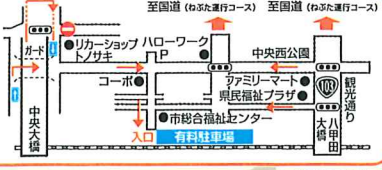

※新型コロナウイルス感染症拡大防止により、中止または内容を変更する場合があります。
ねぶたが運行コースを非常時コースに切り替える場合は、運行コース内での待機やバリエーションについては事前の対象とさせていただきます。
観覧席内では禁煙です。
人混みでの喫煙はご遠慮ください。
● 煙草を吸う際、コース内での喫煙はご遠慮ください。
● コース内から出る場合は必ず手洗いを済ませてください。
● 通行の妨げになるような服装や行動はご遠慮ください。

※7日は愛護団体が午後、7日は愛護団体が先頭となるため、運行順序が変更されます。
※7日は愛護団体が運行に参加するため、出陣団体が変更する場合があります。

A バス専用駐車場
新中央埠頭※7日は利用不可
 <16:00~22:00>
 もよりのねぶた運行コースまで徒歩約10分

B バス専用駐車場
新田浄化センター
 8/2~6<16:00~22:00>
 8/7<11:00~22:00>
 もよりのねぶた運行コースまで車で約7分

C 普通車専用駐車場
サンロード青森(東側)
 <10:00~22:00>
 もよりのねぶた運行コースまで車で約10分

D 普通車専用有料駐車場
青森操車場跡地北側
 1回1,000円
 <11:00~23:00>
 ご利用期間8/2~7

サンロード青森ねぶた出陣43回記念
鳴海昭仁お祭りLIVE
 8/2火~7日
 1回目午後1時~
 2回目午後3時~
 【場所】F サンホールステージ
 Akhito Narumi
 観覧無料