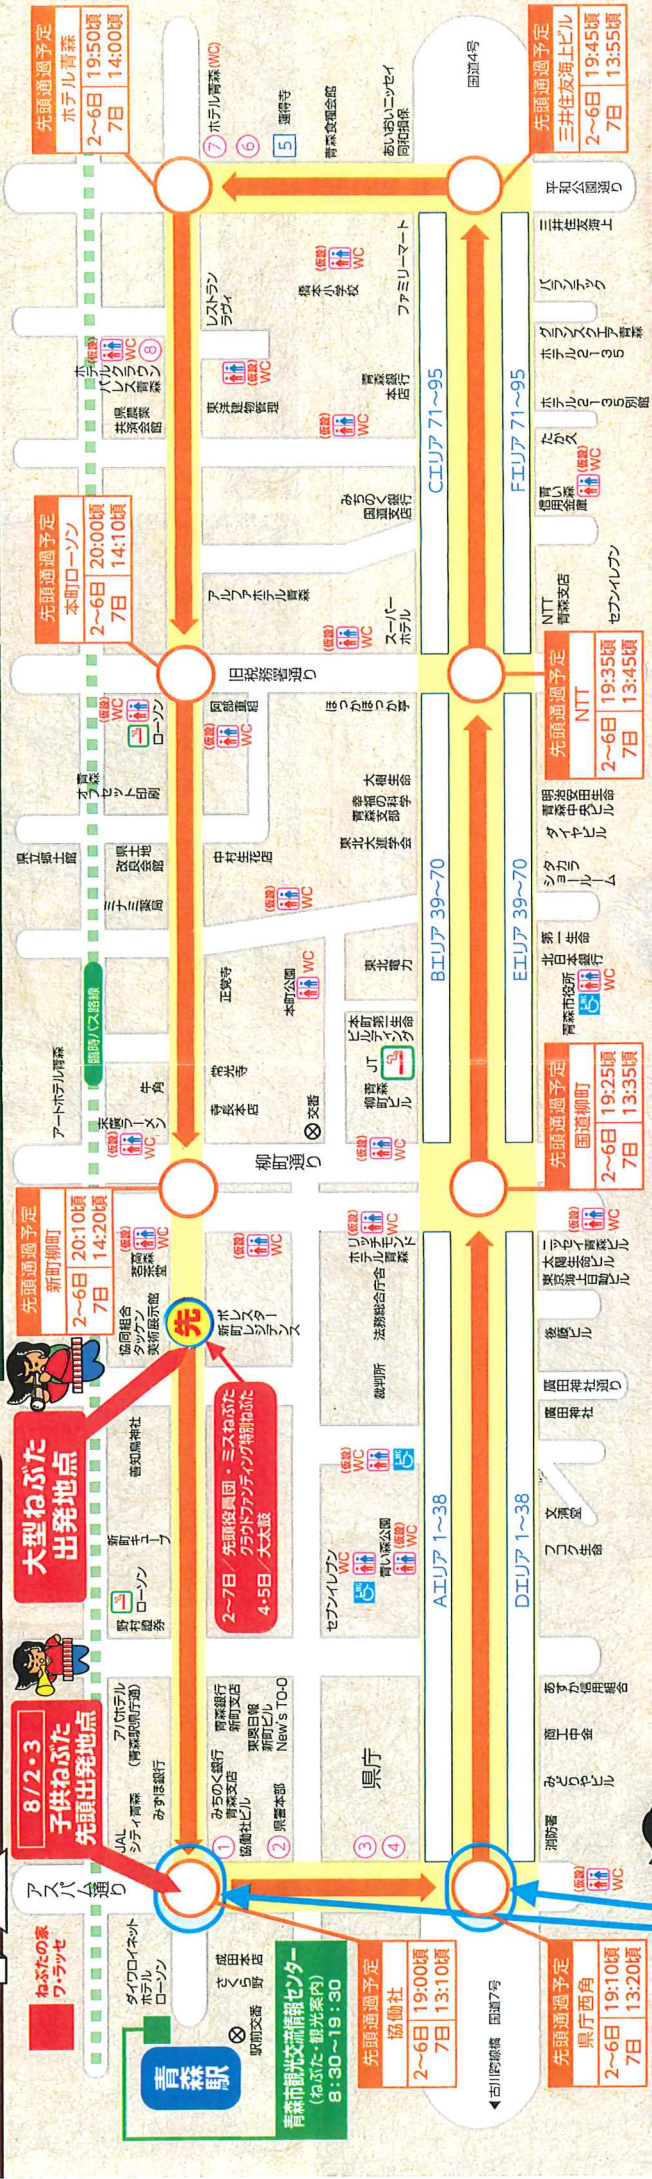

青森ねぶた祭

検索

交通マップ 8/2火▶7日

ねぶたの運行スケジュール

※運行時間内にねぶたが一周した場合はその地点で終了となります。ねぶたが一周しない場合もあります。

2日・3日 19:00～21:20 4日～6日 18:50～21:20 7日 13:00～15:00頃
 協働社ビル前が先頭子供ねぶたの出発地点となり、順次スタートします。
 ポリスター新町レジデンス前が先頭ねぶたの出発地点となり、19:15～20:45頃順次スタートします。

ねぶたの移動経路 交通規制
 7日 14:00頃～15:00頃

ねぶたの待機スペース 交通規制
 2～6日 18:00頃～
 7日 12:00頃～

注意
 交通規制時間は交通状況により変更する場合があります。また、祭期間は大変混雑します。路上駐車は絶対におやめください。

ねぶたの移動経路 交通規制
 7日 14:00頃～15:00頃

ねぶたの移動経路 交通規制
 2～6日 A 18:00頃～21:50頃
 7日 A 12:00頃～15:30頃

子供ねぶたの待機場所 交通規制
 2・3日 18:00頃～

先頭出発地点
 4～7日

先頭出発地点
 2・3日

ねぶたの運行コース 交通規制
 2～6日 18:30頃～21:30頃
 [2日・3日] 19:00～21:20
 [4日～6日] 18:50～21:20
 ※運行時間

ねぶたの運行コース 交通規制
 2～6日 18:00頃～
 7日 12:00頃～

ねぶたの運行コース 交通規制
 2～6日 18:00頃～20:30頃
 4～6日 18:30頃～20:30頃
 7日 12:50頃～14:10頃

ねぶたの運行コース 交通規制
 2～6日 18:00頃～
 7日 12:00頃～

運行マップ

ねぶたランド
ねぶたの家
ワッセ

運行時間
8/2・3 19:00~21:20 先頭出発地点(運動社ビル前)からねぶたがスタート
8/4~6 18:50~21:20 一列出発地点(ホテルシブシブ前)からねぶたがスタート
8/7 13:00~15:00頃

交通規制
8/2~6 18:30頃~21:30頃 一部は17:50より交通規制が始まります。
8/7 12:50頃~15:00頃 一部は12:00より交通規制が始まります。
※交通規制時間は交通状況により変更する場合があります。