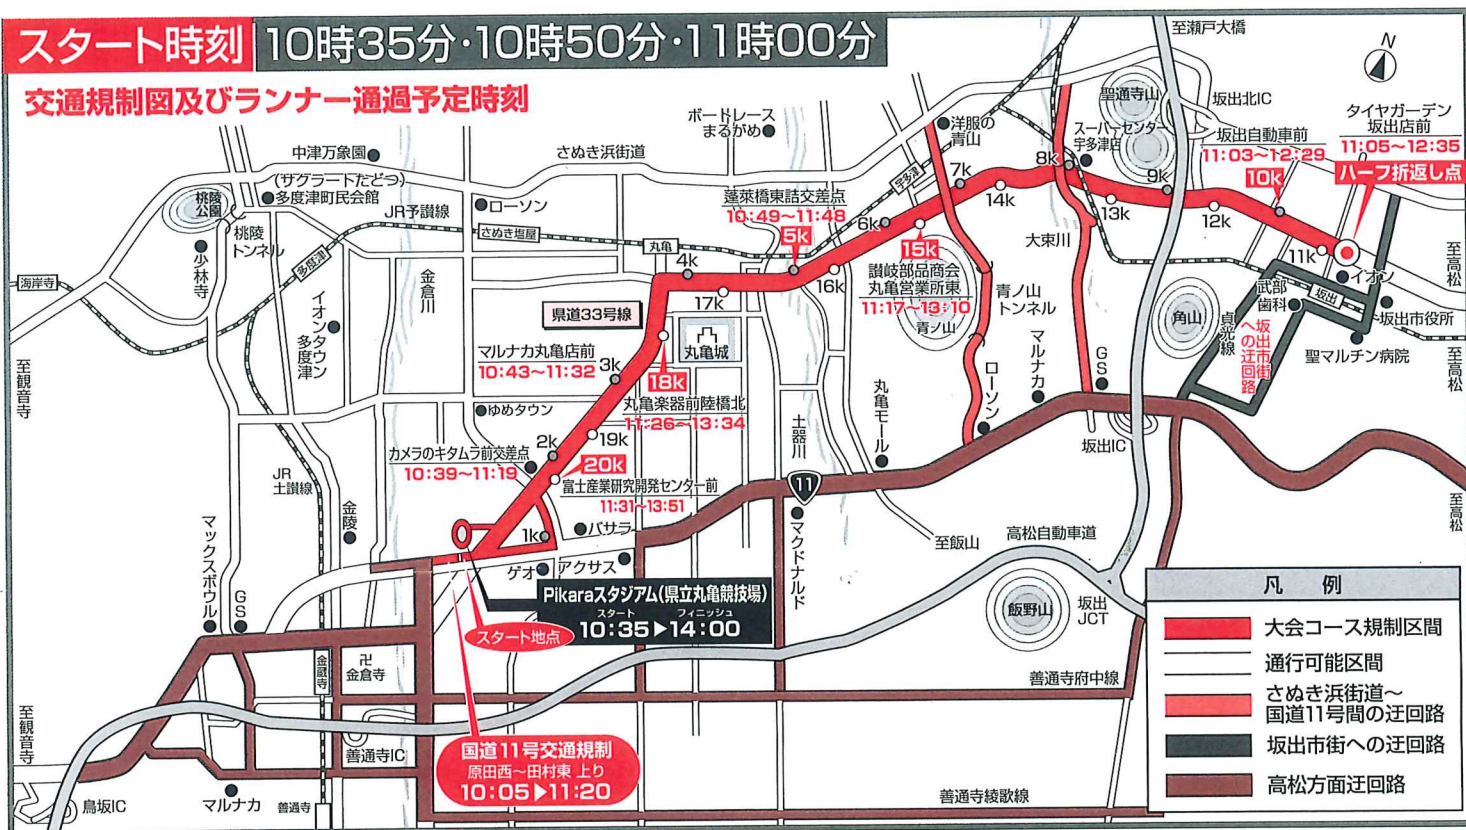

# 第76回 香川丸亀国際ハーフマラソン大会

## 交通規制のお知らせ

### 2024.2.4(日) 開催 10:05~14:00

#### 国道11号~県道33号線 (Pikaraスタジアム~坂出市京町付近)

スタート時刻 10時35分・10時50分・11時00分

交通規制図及びランナー通過予定時刻