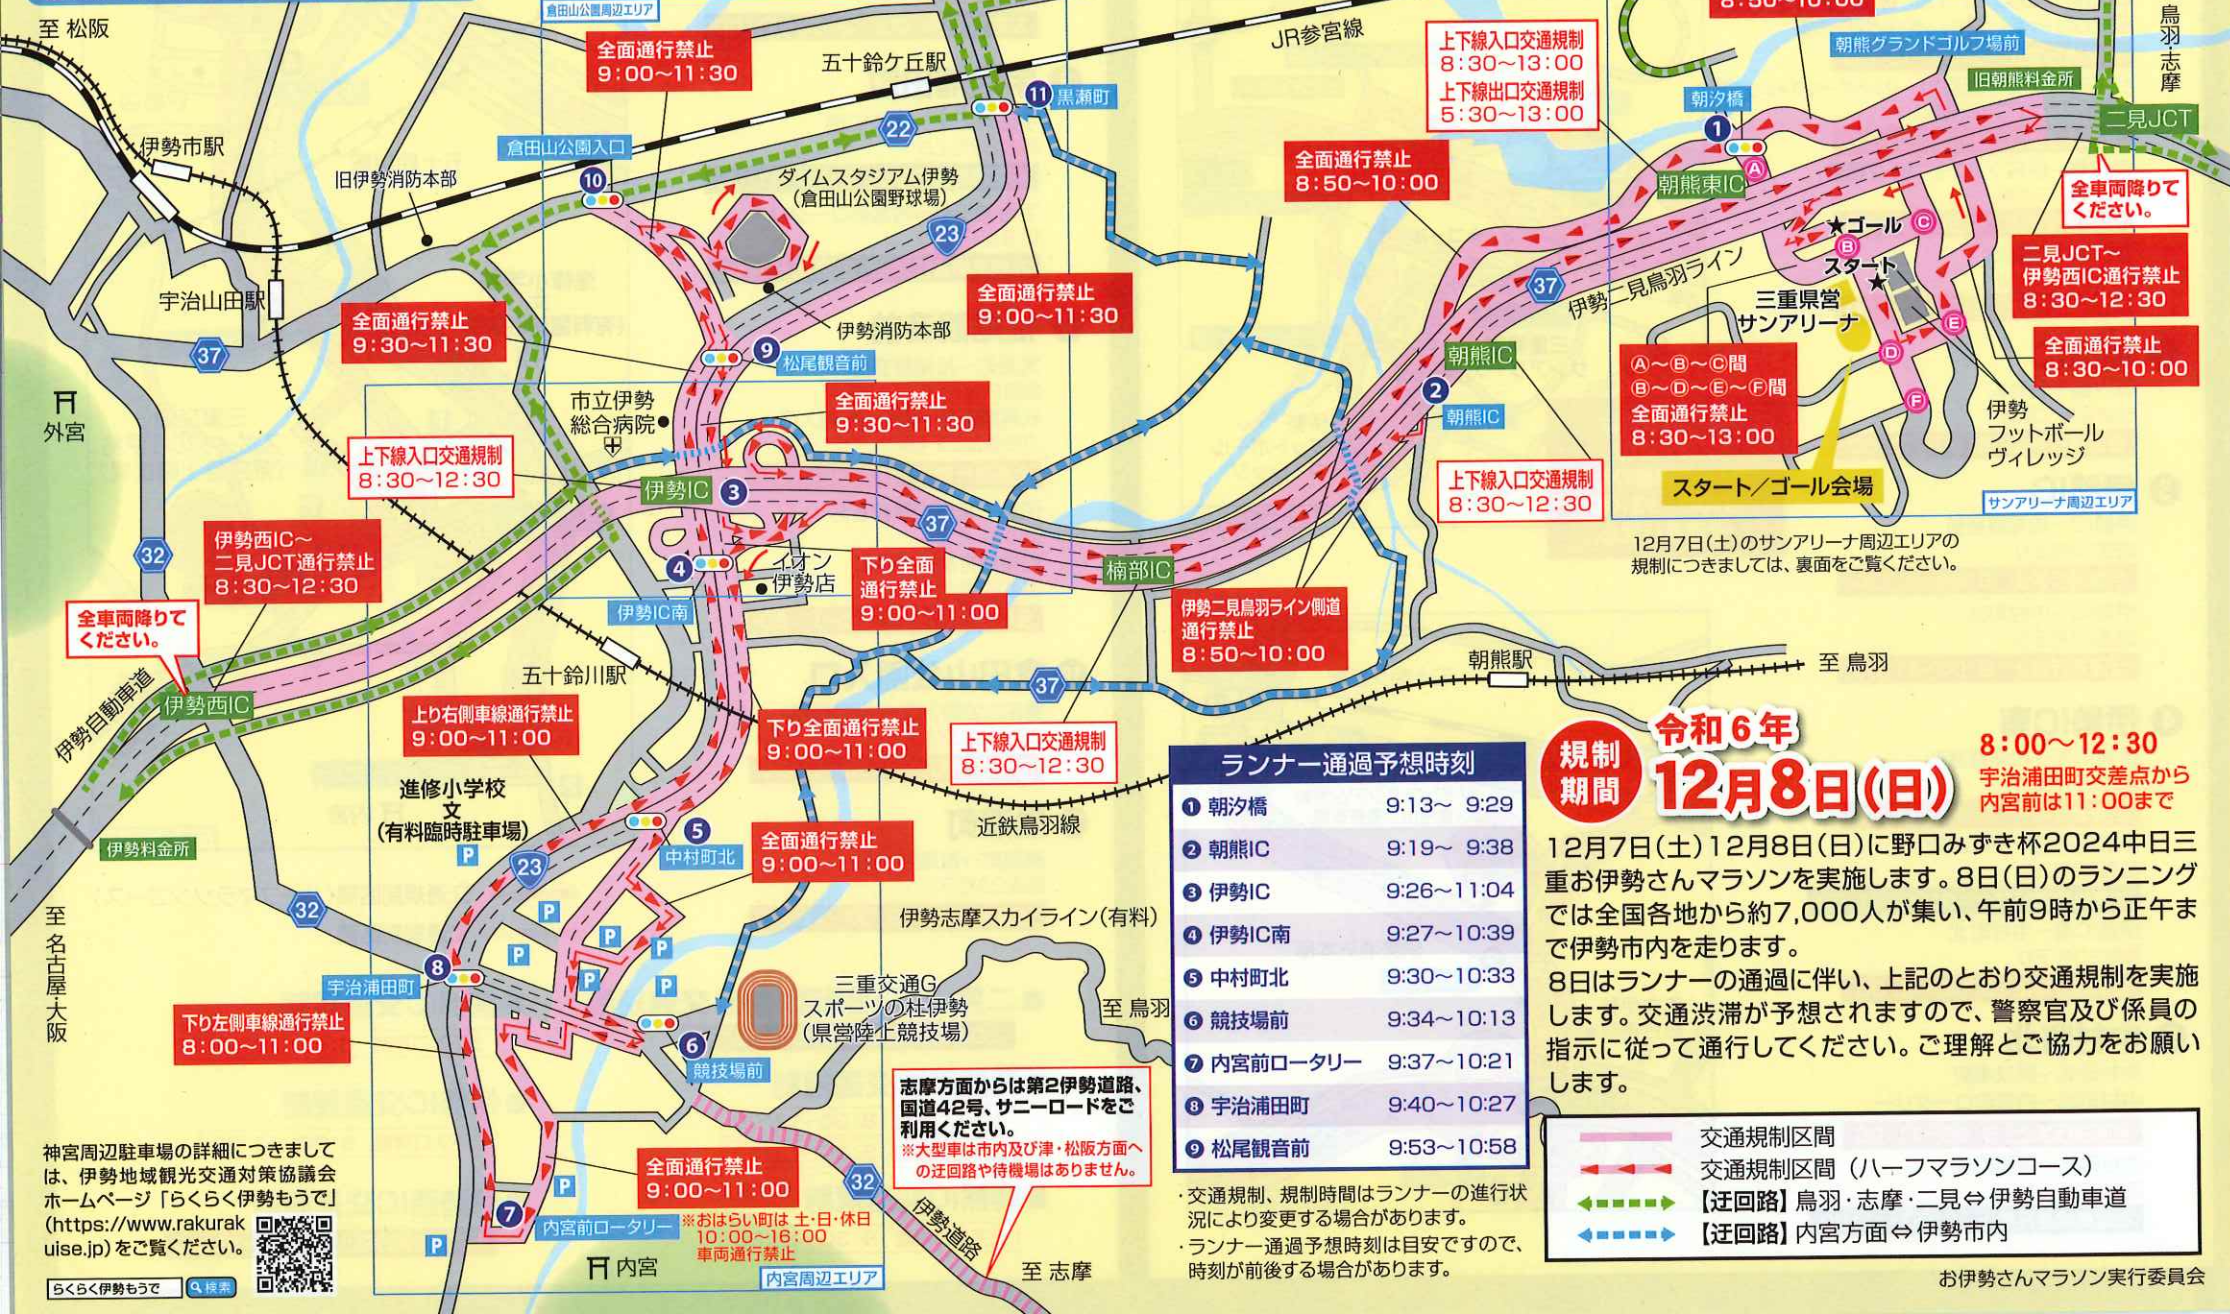

令和6年10月吉日

各 位

お伊勢さんマラソン事務局

「野口みずき杯 2024 中日三重 お伊勢さんマラソン」  
交通規制の周知に係るご協力について（お願い）

平素は、お伊勢さんマラソン開催に格別のご配慮を賜り、誠にありがとうございます。

さて、来る12月7日(土)・8日(日)に「野口みずき杯 2024 中日三重 お伊勢さんマラソン」を開催いたします。

特に12月8日(日)につきましては、午前8時から午後0時30分頃まで、伊勢自動車道(伊勢西IC)から伊勢二見鳥羽ライン二見JCTまでの区間は全面通行禁止となり、国道23号や内宮周辺も一時通行禁止を含めた大掛かりな交通規制が実施されますので、お知らせさせていただきますとともに、ご周知の程よろしくお願い申し上げます。

# 交通規制とご協力のお願い

規制の詳細に関しては、裏面をご覧ください。

12月7日(土)のサンアリーナ周辺エリアの規制につきましては、裏面をご覧ください。

ランナー通過予想時刻	
① 朝夕橋	9:13~ 9:29
② 朝熊IC	9:19~ 9:38
③ 伊勢IC	9:26~11:04
④ 伊勢IC南	9:27~10:39
⑤ 中村町北	9:30~10:33
⑥ 競技場前	9:34~10:13
⑦ 内宮前ロータリー	9:37~10:21
⑧ 宇治浦田町	9:40~10:27
⑨ 松尾観音前	9:53~10:58

**規制期間** 令和6年 **12月8日(日)** 8:00~12:30  
宇治浦田町交差点から内宮前は11:00まで

12月7日(土)12月8日(日)に野口みずき杯2024中日三重お伊勢さんマラソンを実施します。8日(日)のランニングでは全国各地から約7,000人が集い、午前9時から正午まで伊勢市内を走ります。8日はランナーの通過に伴い、上記のとおり交通規制を実施します。交通渋滞が予想されますので、警察官及び係員の指示に従って通行してください。ご理解とご協力をお願いします。

全面通行禁止 8:50~10:00

朝汐橋～朝熊IC

市道朝熊二見線

全面通行禁止 8:50~10:00

この区間は  
12月7日(土)  
ウォーク開催のため  
9:00~13:00  
全面通行禁止